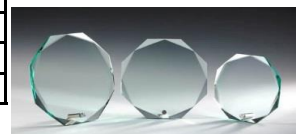

Glasständer, Achteck Blau Silber

Bestellnummer		Höhe in cm	Preis in €	Menge	Gesamt
66502 silber		21cm	23,00 €		-
66503 silber		18cm	20,00 €		-
66504 silber		13cm	17,00 €		-

Im Preis ist ein Emblem enthalten

Glasständer,

Bestellnummer		Höhe in cm	Preis in €	Menge	Gesamt
67184		20cm	20,00 €		-
67185		18cm	18,00 €		-
67186		15cm	16,00 €		-

Im Preis ist ein Emblem enthalten

Glasständer,

Bestellnummer		Höhe in cm	Preis in €	Menge	Gesamt
11400	Zinn	27x21cm	59,00 €		-
11400 A	Aluminium	27x21cm	49,00 €		-