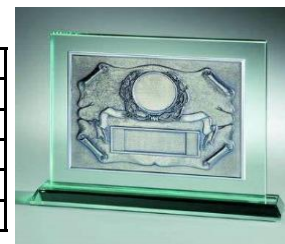

Glasständer, Achteck Blau Silber

Bestellnummer		Höhe in cm	Preis in €	Menge	Gesamt
66502 silber		21cm	23,00 €		-
66503 silber		18cm	20,00 €		-
66504 silber		13cm	17,00 €		-

Im Preis ist ein Emblem enthalten

Glasständer,

Bestellnummer		Höhe in cm	Preis in €	Menge	Gesamt
67184		20cm	20,00 €		-
67185		18cm	18,00 €		-
67186		15cm	16,00 €		-

Im Preis ist ein Emblem enthalten

Glasständer,

Bestellnummer		Höhe in cm	Preis in €	Menge	Gesamt
11400	Zinn	27x21cm	59,00 €		-
11400 A	Aluminium	27x21cm	49,00 €		-

Im Preis ist ein Emblem enthalten

Glasständer, Achteck mit blauer Ronde

Bestellnummer		Höhe in cm	Preis in €	Menge	Gesamt
66245		20,5cm	22,00 €		-

Im Preis ist ein Emblem enthalten

Glasständer,

Bestellnummer		Höhe in cm	Preis in €	Menge	Gesamt
66519	Aluminium Hochformat	27x20cm	49,00 €		-
66527	Aluminium Querformat	22x25cm	49,00 €		-

Im Preis ist ein Emblem enthalten

Glasuhren

Bestellnummer		Höhe in cm	Preis in €	Menge	Gesamt
65298		27x15cm	47,00 €		-
65308		24,5x14cm	43,00 €		-
65318		22,5x13cm	40,00 €		-

Im Preis ist ein Emblem enthalten